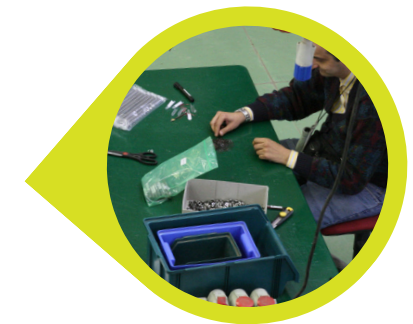

Condividere momenti di quotidianità del Progetto “Abitare la Comunità”, un’esperienza unica di co-housing tra persone con e senza disabilità, a Casa Perego.